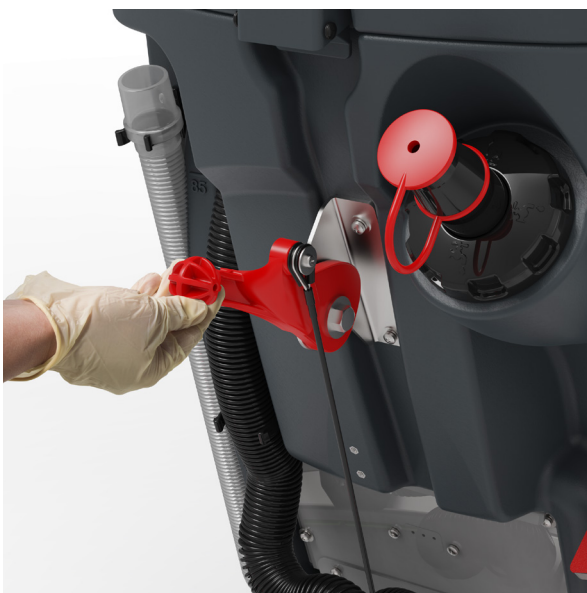

Nu-Assist

Retrouvez ces informations et d'autres produits sur www.numatic.be