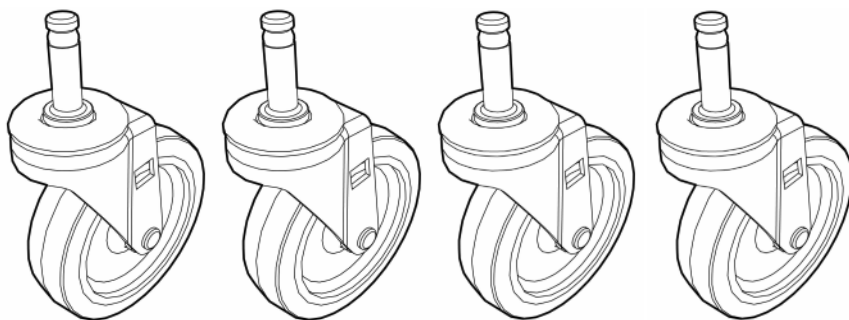

M8 25mm  
Socket Bolt

ITEM	DESCRIPTION	QTY
1	LID ASSEMBLY	2
2	UPRIGHT	1
3	UPRIGHT	1
4	BASE	1
7	REPLACEMENT 70 LTR POLYBAGS(NO SHOWN)	1 X 10

M5 X 45

NBT-200

NSX-200/LLT-200

120 LTR

140 LTR