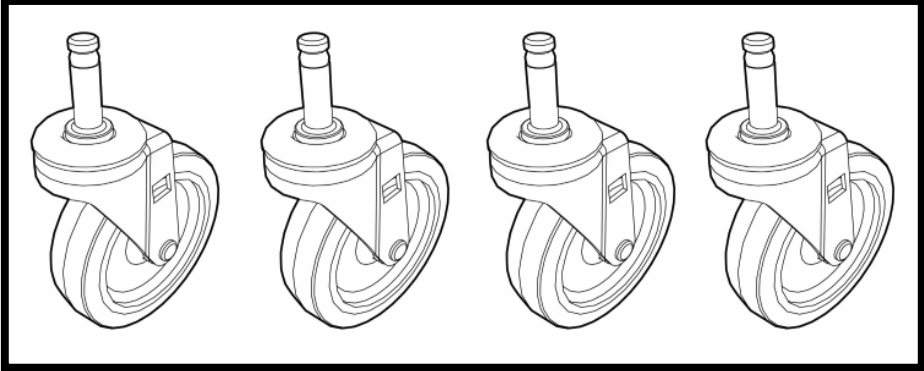

M8 25mm  
Socket Bolt

ITEM	DESCRIPTION	QTY
1	LID ASSEMBLY	2
2	UPRIGHT	1
3	UPRIGHT	1
4	BASE	1
7	REPLACEMENT 70 LTR POLYBAGS(NO SHOWN)	1 X 10

M5 X 45

NBT-200

NSX-200/LLT-200

120 LTR

140 LTR