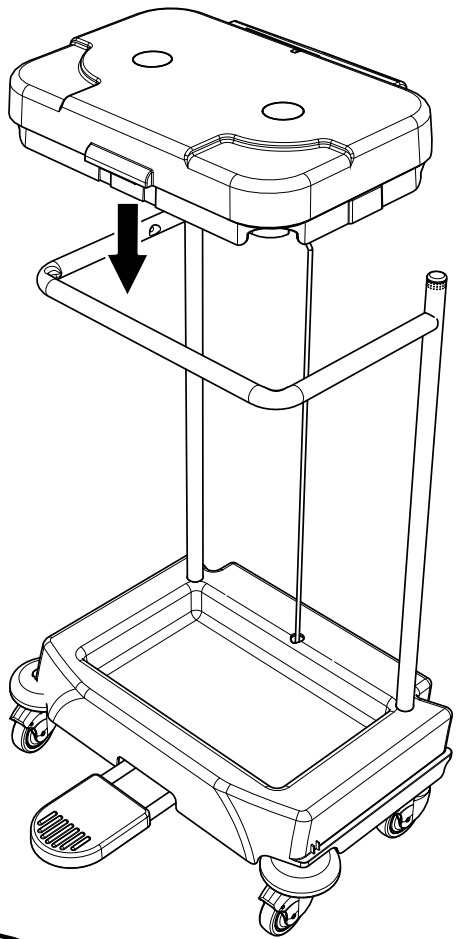

X 2

X 2

X 2

X 4

120 LTR

140LTR

X 2

ITEM	DESCRIPTION	QTY
1	MODULAR LIDSET	1
2	PEDAL FRAME ASSEMBLY	1
3	MODULAR WASTE BASE	1
4	UPRIGHT	1
5	PEDAL ROD	1
6	REPLACEMENT 70LTR POLYBAGS(NOT SHOWN)	1X10
7	REPLACEMENT 120LTR POLYBAGS(NOT SHOWN)	1X10