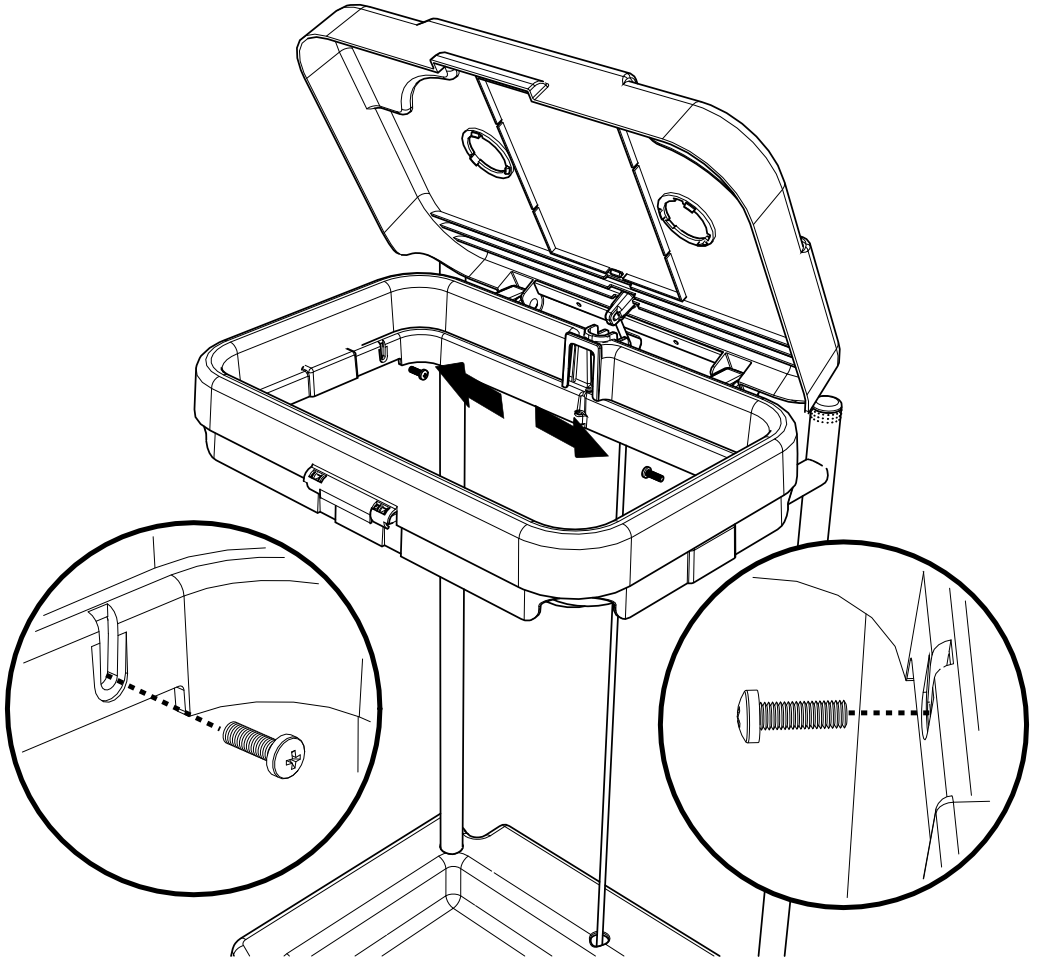

X 2

X 2

X 2

X 4

120 LTR

140LTR

X 2

ITEM	DESCRIPTION	QTY
1	MODULAR LIDSET	1
2	PEDAL FRAME ASSEMBLY	1
3	MODULAR WASTE BASE	1
4	UPRIGHT	1
5	PEDAL ROD	1
6	REPLACEMENT 70LTR POLYBAGS(NOT SHOWN)	1X10
7	REPLACEMENT 120LTR POLYBAGS(NOT SHOWN)	1X10