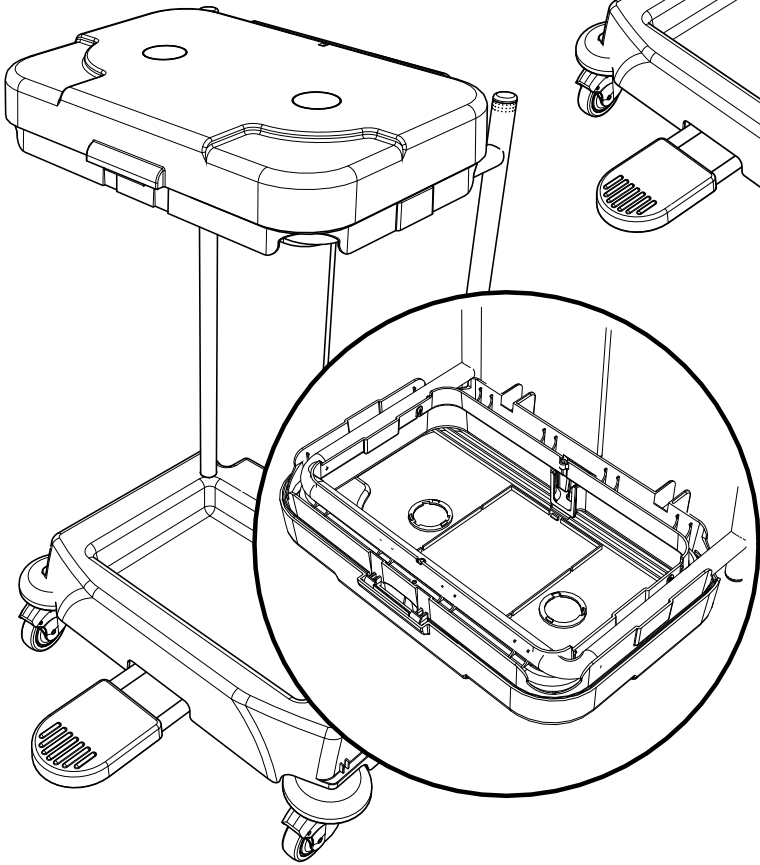

X 2

X 2

X 2

X 4

120 LTR

140LTR

X 2

ITEM	DESCRIPTION	QTY
1	MODULAR LIDSET	1
2	PEDAL FRAME ASSEMBLY	1
3	MODULAR WASTE BASE	1
4	UPRIGHT	1
5	PEDAL ROD	1
6	REPLACEMENT 70LTR POLYBAGS(NOT SHOWN)	1X10
7	REPLACEMENT 120LTR POLYBAGS(NOT SHOWN)	1X10