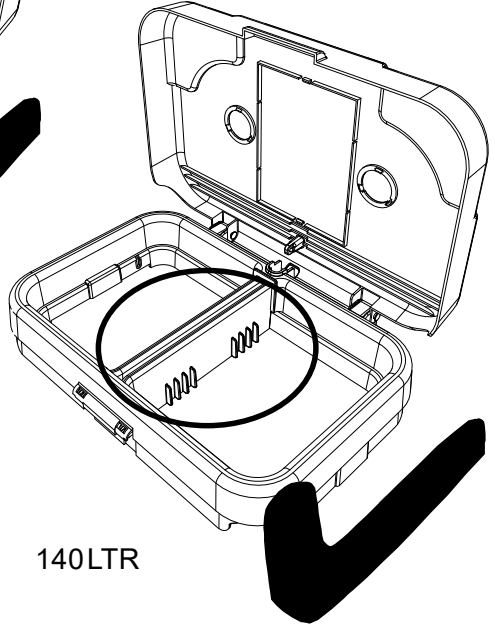

X 2

X 2

X 2

X 4

120 LTR

140LTR

X 2

ITEM	DESCRIPTION	QTY
1	MODULAR LIDSET	1
2	PEDAL FRAME ASSEMBLY	1
3	MODULAR WASTE BASE	1
4	UPRIGHT	1
5	PEDAL ROD	1
6	REPLACEMENT 70LTR POLYBAGS(NOT SHOWN)	1X10
7	REPLACEMENT 120LTR POLYBAGS(NOT SHOWN)	1X10