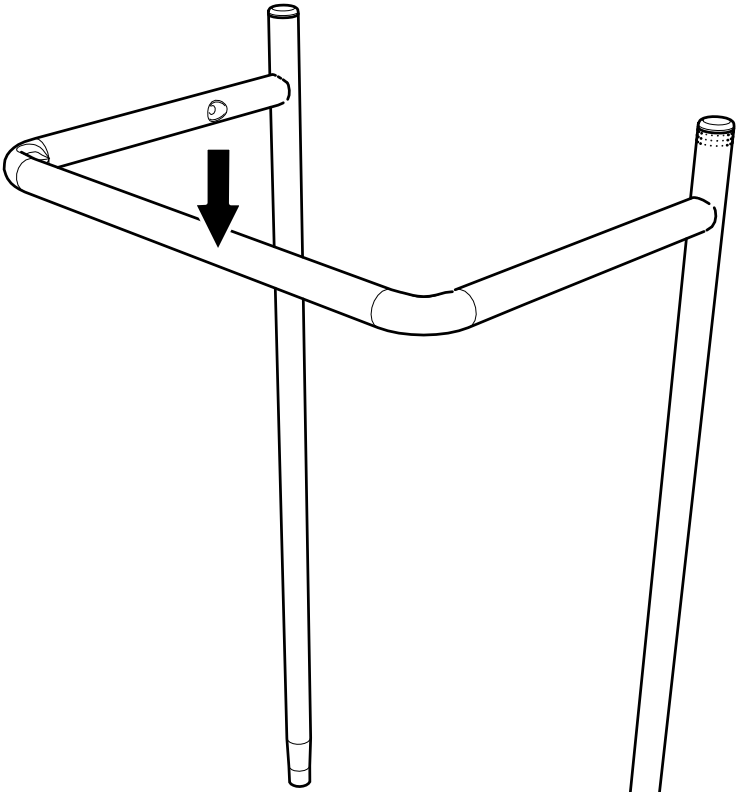

X 2

X 2

X 2

X 4

120 LTR

140LTR

X 2

ITEM	DESCRIPTION	QTY
1	MODULAR LIDSET	1
2	PEDAL FRAME ASSEMBLY	1
3	MODULAR WASTE BASE	1
4	UPRIGHT	1
5	PEDAL ROD	1
6	REPLACEMENT 70LTR POLYBAGS(NOT SHOWN)	1X10
7	REPLACEMENT 120LTR POLYBAGS(NOT SHOWN)	1X10