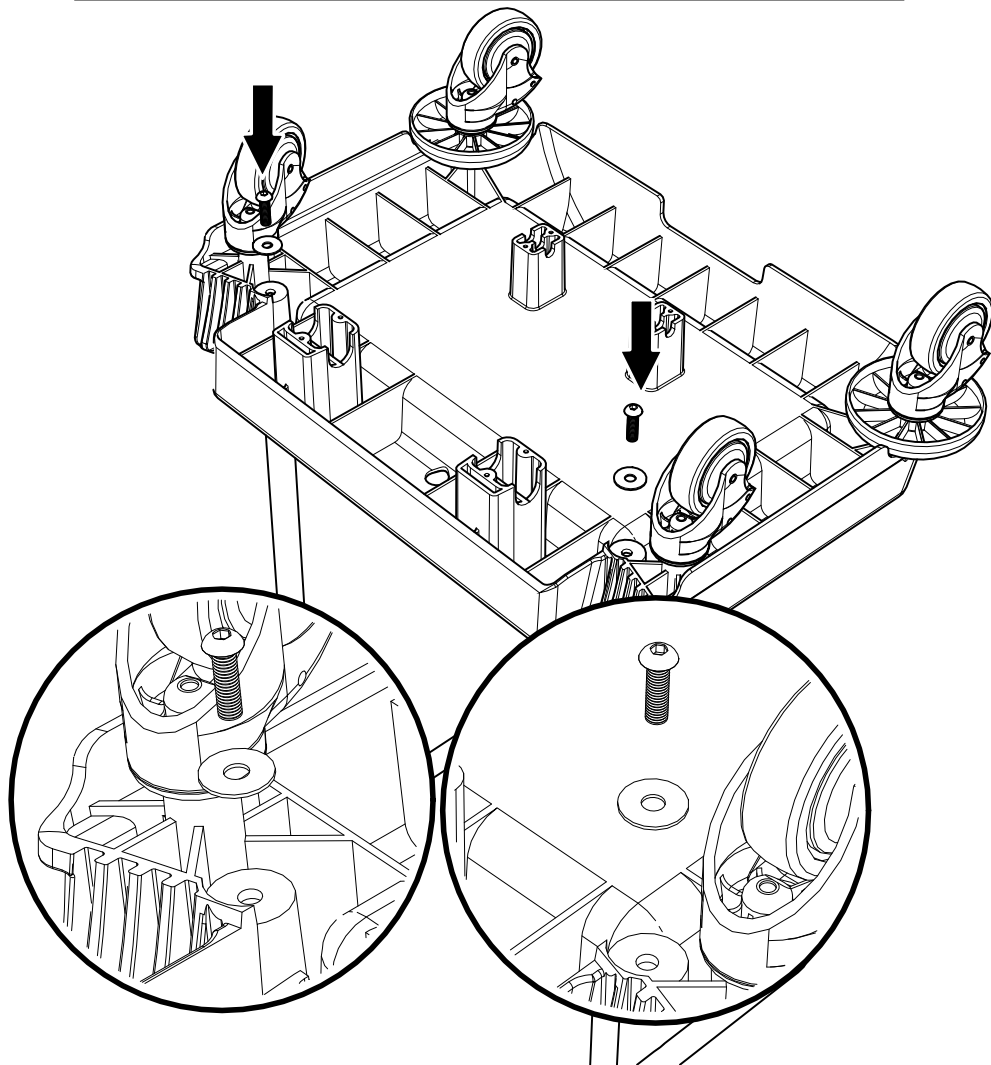

X 2

X 2

X 2

X 4

120 LTR

140LTR

X 2

ITEM	DESCRIPTION	QTY
1	MODULAR LIDSET	1
2	PEDAL FRAME ASSEMBLY	1
3	MODULAR WASTE BASE	1
4	UPRIGHT	1
5	PEDAL ROD	1
6	REPLACEMENT 70LTR POLYBAGS(NOT SHOWN)	1X10
7	REPLACEMENT 120LTR POLYBAGS(NOT SHOWN)	1X10