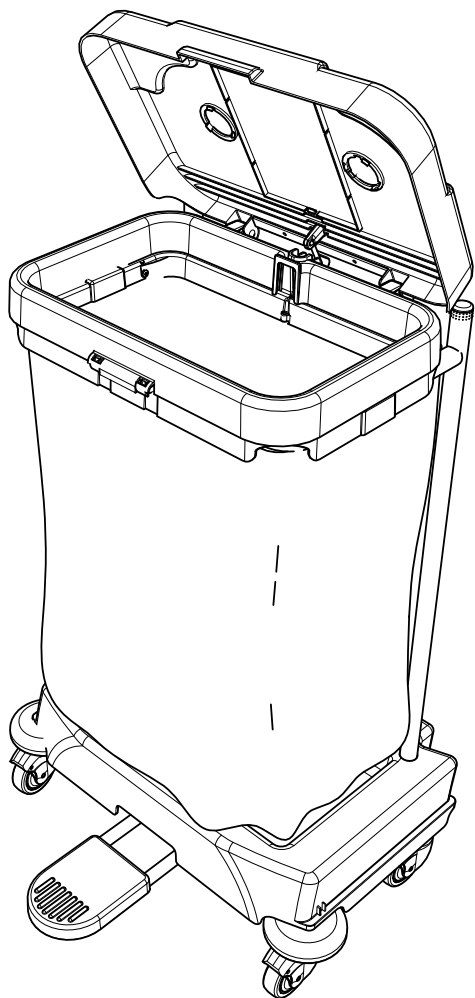

X 2

X 2

X 2

X 4

120 LTR

140LTR

X 2

ITEM	DESCRIPTION	QTY
1	MODULAR LIDSET	1
2	PEDAL FRAME ASSEMBLY	1
3	MODULAR WASTE BASE	1
4	UPRIGHT	1
5	PEDAL ROD	1
6	REPLACEMENT 70LTR POLYBAGS(NOT SHOWN)	1X10
7	REPLACEMENT 120LTR POLYBAGS(NOT SHOWN)	1X10