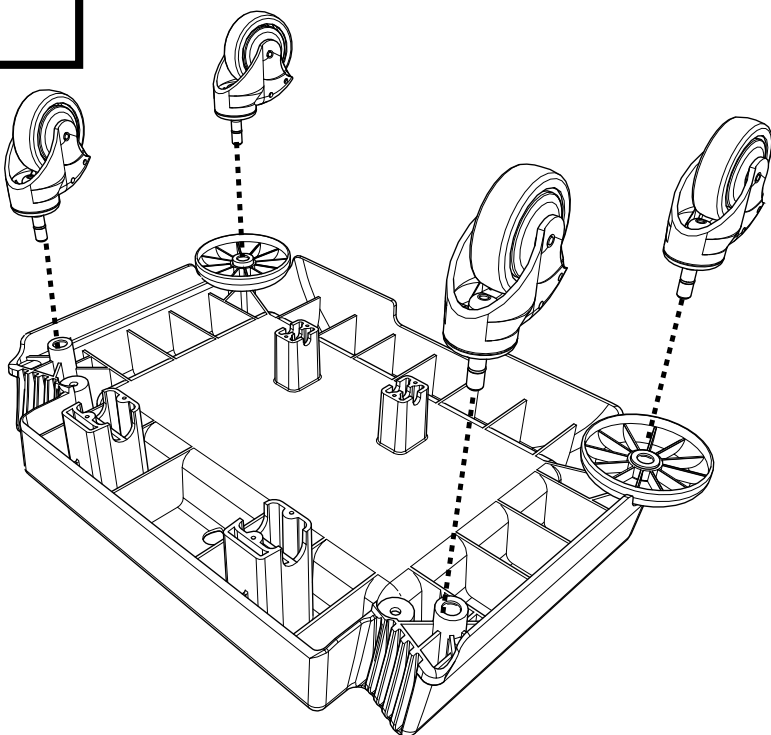

X 2

X 2

X 2

X 4

120 LTR

140LTR

X 2

ITEM	DESCRIPTION	QTY
1	MODULAR LIDSET	1
2	PEDAL FRAME ASSEMBLY	1
3	MODULAR WASTE BASE	1
4	UPRIGHT	1
5	PEDAL ROD	1
6	REPLACEMENT 70LTR POLYBAGS(NOT SHOWN)	1X10
7	REPLACEMENT 120LTR POLYBAGS(NOT SHOWN)	1X10