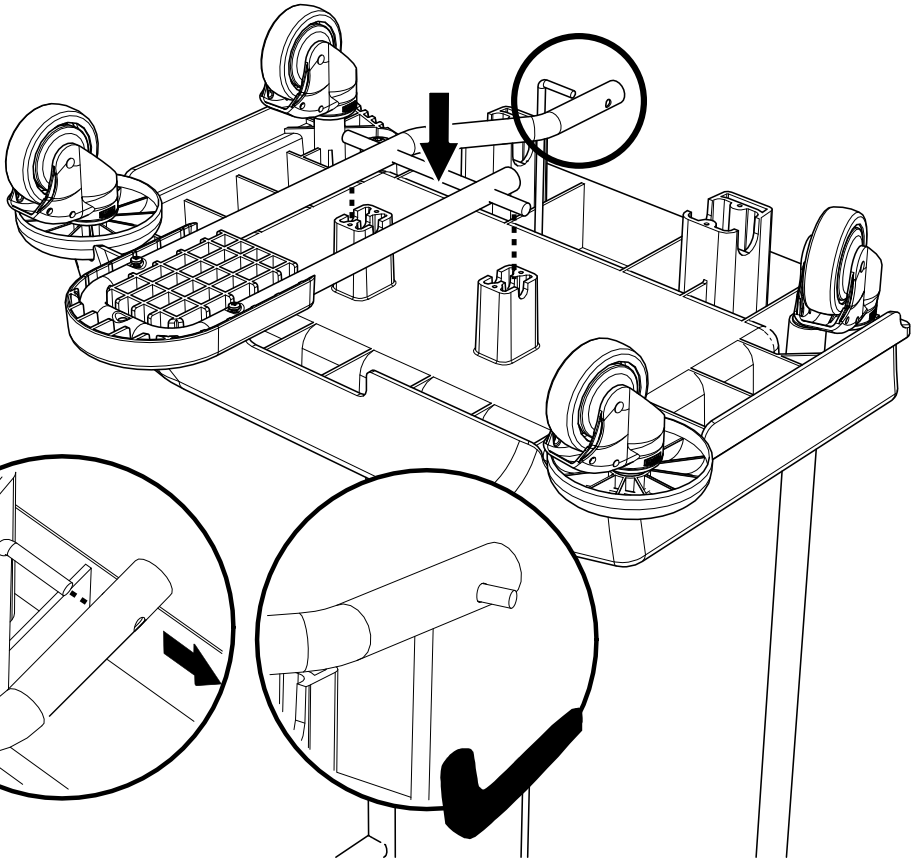

X 2

X 2

X 2

X 4

120 LTR

140LTR

X 2

ITEM	DESCRIPTION	QTY
1	MODULAR LIDSET	1
2	PEDAL FRAME ASSEMBLY	1
3	MODULAR WASTE BASE	1
4	UPRIGHT	1
5	PEDAL ROD	1
6	REPLACEMENT 70LTR POLYBAGS(NOT SHOWN)	1X10
7	REPLACEMENT 120LTR POLYBAGS(NOT SHOWN)	1X10