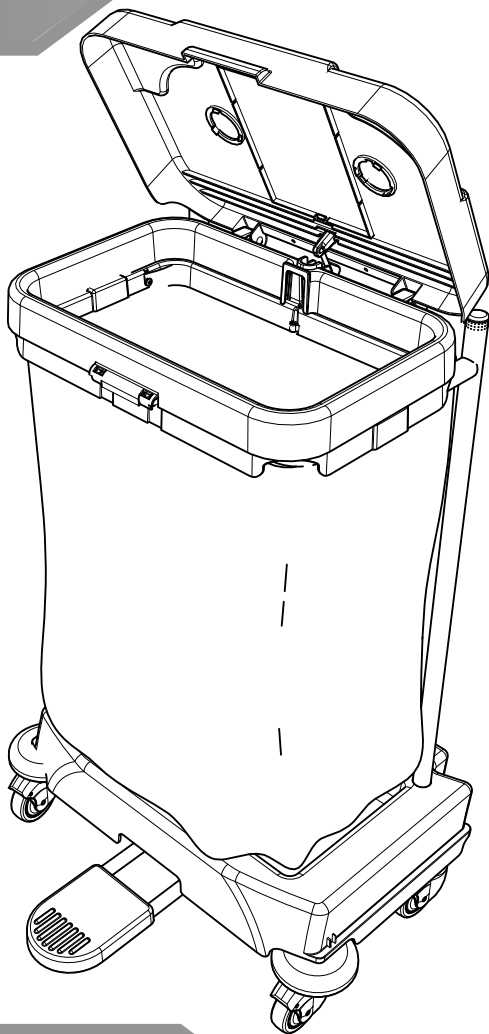

SAX 120P/PR
SAX 140P/PR

Numatic

numatic.com

Original Instructions

X 2

X 2

X 2

X 4

X 2

X 2

X 2

X 4

120 LTR

140LTR

X 2

ITEM	DESCRIPTION	QTY
1	MODULAR LIDSET	1
2	PEDAL FRAME ASSEMBLY	1
3	MODULAR WASTE BASE	1
4	UPRIGHT	1
5	PEDAL ROD	1
6	REPLACEMENT 70LTR POLYBAGS(NOT SHOWN)	1X10
7	REPLACEMENT 120LTR POLYBAGS(NOT SHOWN)	1X10