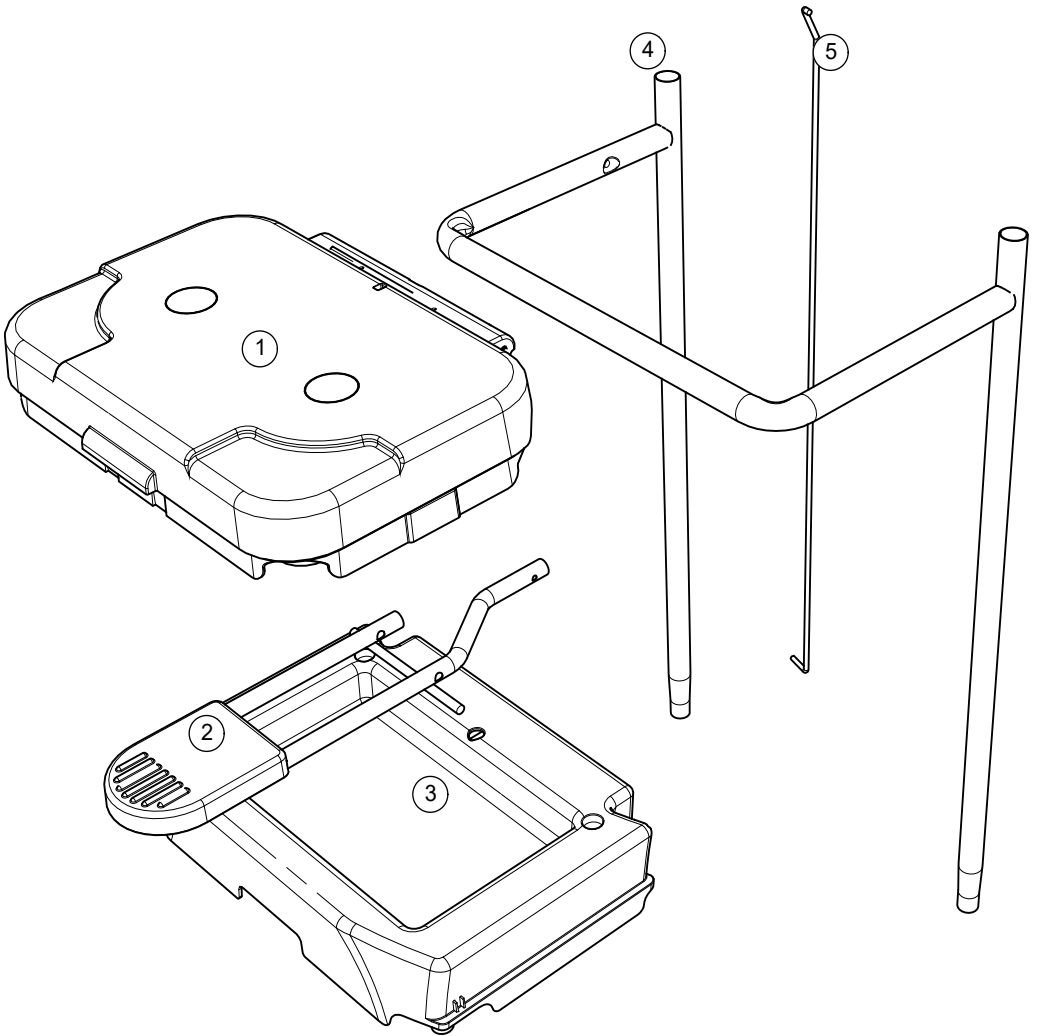

X 2

X 2

X 2

X 4

120 LTR

140LTR

X 2

ITEM	DESCRIPTION	QTY
1	MODULAR LIDSET	1
2	PEDAL FRAME ASSEMBLY	1
3	MODULAR WASTE BASE	1
4	UPRIGHT	1
5	PEDAL ROD	1
6	REPLACEMENT 70LTR POLYBAGS(NOT SHOWN)	1X10
7	REPLACEMENT 120LTR POLYBAGS(NOT SHOWN)	1X10