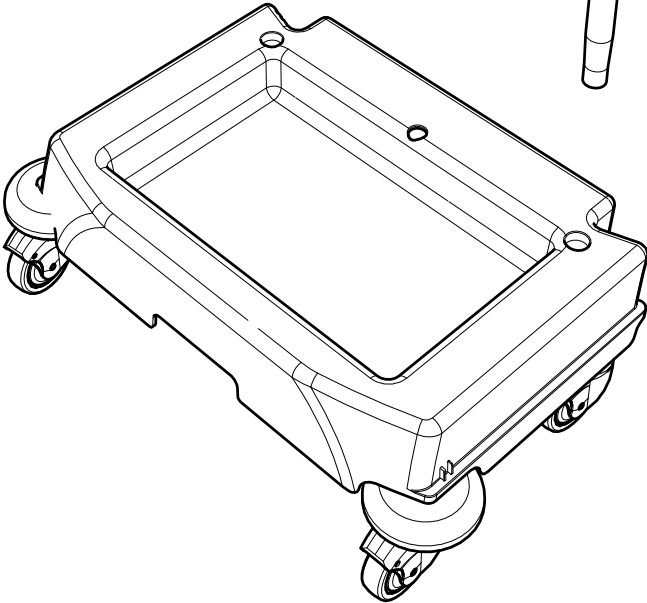

X 2

X 2

X 2

X 4

120 LTR

140LTR

X 2

ITEM	DESCRIPTION	QTY
1	MODULAR LIDSET	1
2	PEDAL FRAME ASSEMBLY	1
3	MODULAR WASTE BASE	1
4	UPRIGHT	1
5	PEDAL ROD	1
6	REPLACEMENT 70LTR POLYBAGS(NOT SHOWN)	1X10
7	REPLACEMENT 120LTR POLYBAGS(NOT SHOWN)	1X10