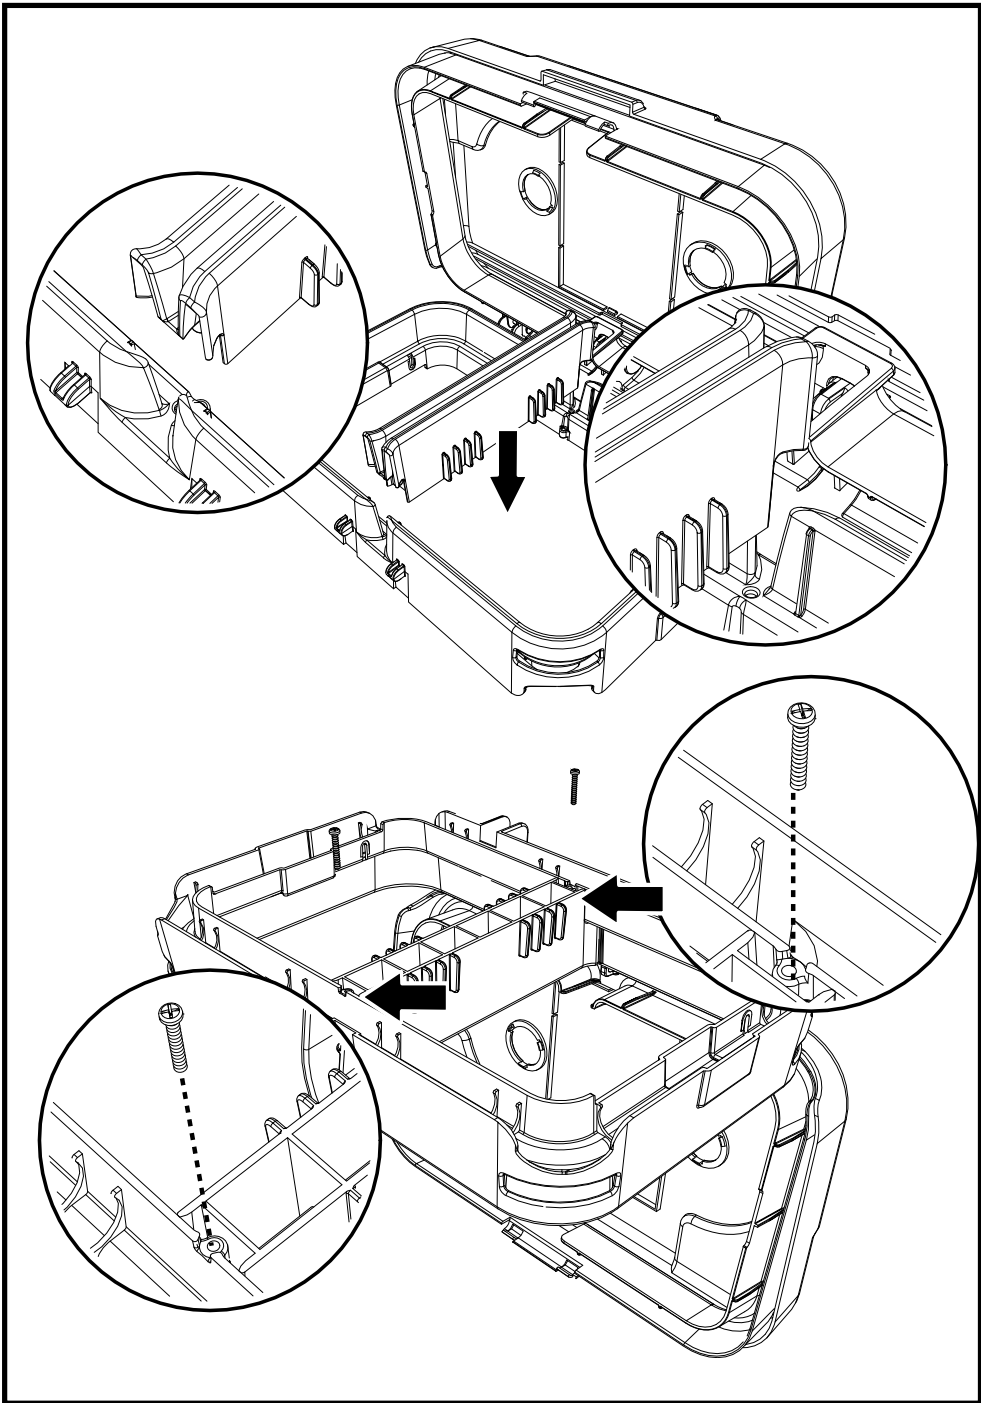

X 2

X 2

X 2

X 4

120 LTR

140LTR

X 2

ITEM	DESCRIPTION	QTY
1	MODULAR LIDSET	1
2	PEDAL FRAME ASSEMBLY	1
3	MODULAR WASTE BASE	1
4	UPRIGHT	1
5	PEDAL ROD	1
6	REPLACEMENT 70LTR POLYBAGS(NOT SHOWN)	1X10
7	REPLACEMENT 120LTR POLYBAGS(NOT SHOWN)	1X10