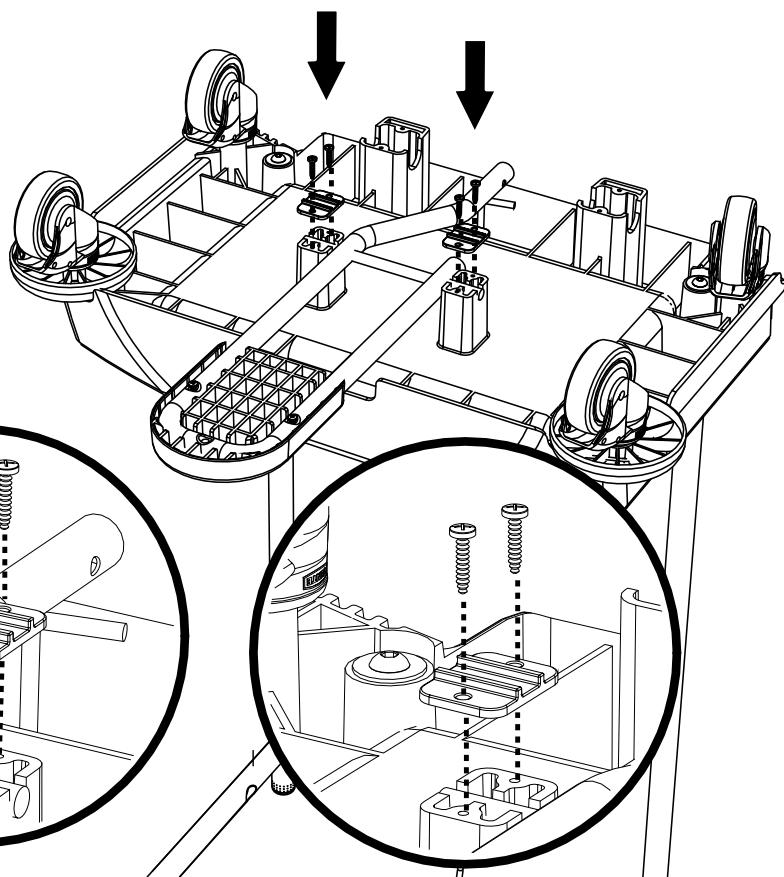

X 2

X 2

X 2

X 4

120 LTR

140LTR

X 2

ITEM	DESCRIPTION	QTY
1	MODULAR LIDSET	1
2	PEDAL FRAME ASSEMBLY	1
3	MODULAR WASTE BASE	1
4	UPRIGHT	1
5	PEDAL ROD	1
6	REPLACEMENT 70LTR POLYBAGS(NOT SHOWN)	1X10
7	REPLACEMENT 120LTR POLYBAGS(NOT SHOWN)	1X10