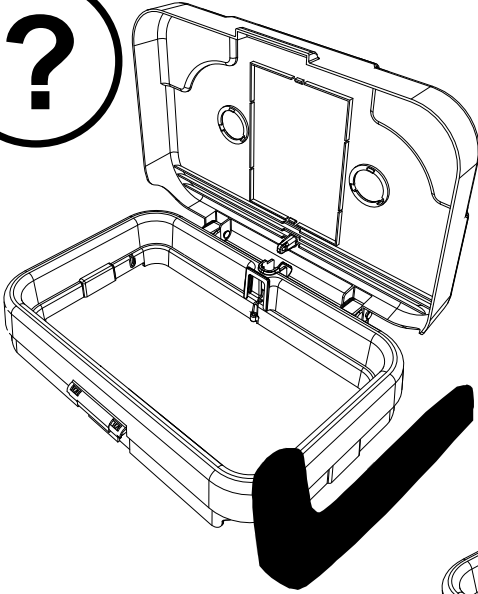

X 2

X 2

X 2

X 4

120 LTR

140LTR

X 2

ITEM	DESCRIPTION	QTY
1	MODULAR LIDSET	1
2	PEDAL FRAME ASSEMBLY	1
3	MODULAR WASTE BASE	1
4	UPRIGHT	1
5	PEDAL ROD	1
6	REPLACEMENT 70LTR POLYBAGS(NOT SHOWN)	1X10
7	REPLACEMENT 120LTR POLYBAGS(NOT SHOWN)	1X10