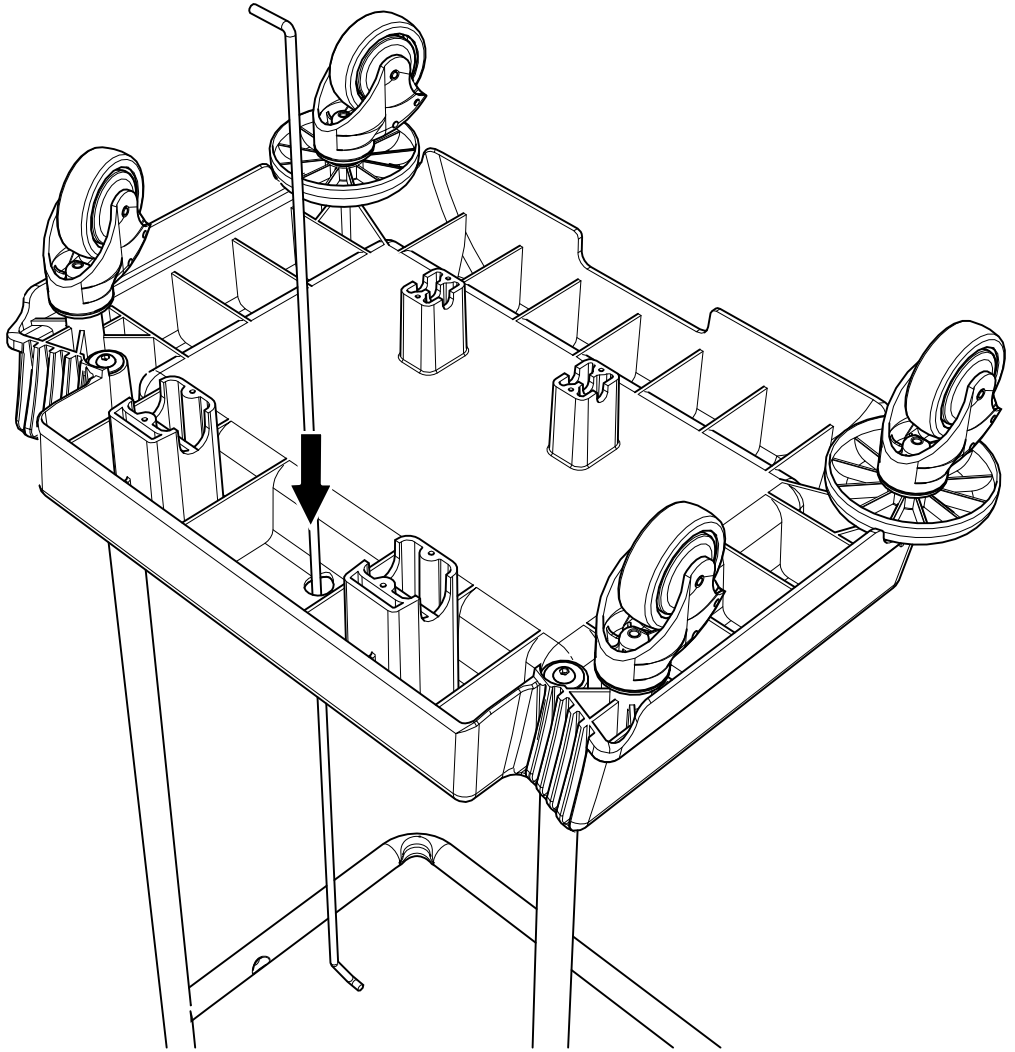

X 2

X 2

X 2

X 4

120 LTR

140LTR

X 2

ITEM	DESCRIPTION	QTY
1	MODULAR LIDSET	1
2	PEDAL FRAME ASSEMBLY	1
3	MODULAR WASTE BASE	1
4	UPRIGHT	1
5	PEDAL ROD	1
6	REPLACEMENT 70LTR POLYBAGS(NOT SHOWN)	1X10
7	REPLACEMENT 120LTR POLYBAGS(NOT SHOWN)	1X10