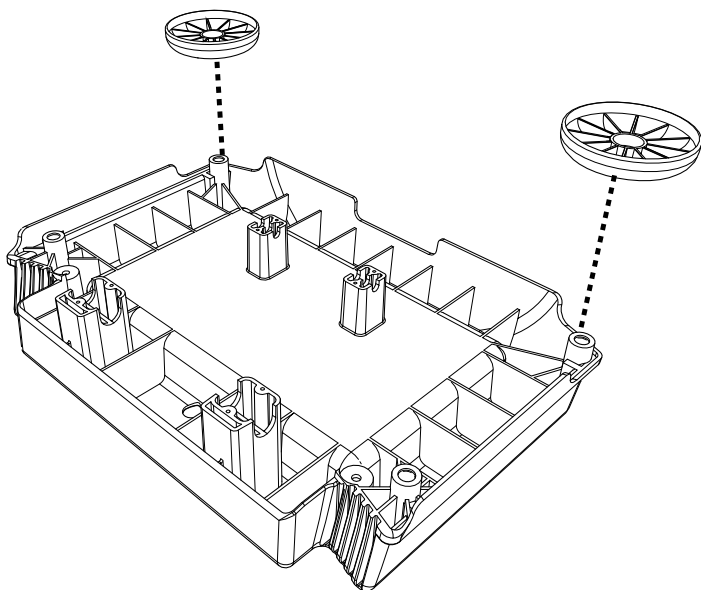

X 2

X 2

X 2

X 4

120 LTR

140LTR

X 2

ITEM	DESCRIPTION	QTY
1	MODULAR LIDSET	1
2	PEDAL FRAME ASSEMBLY	1
3	MODULAR WASTE BASE	1
4	UPRIGHT	1
5	PEDAL ROD	1
6	REPLACEMENT 70LTR POLYBAGS(NOT SHOWN)	1X10
7	REPLACEMENT 120LTR POLYBAGS(NOT SHOWN)	1X10