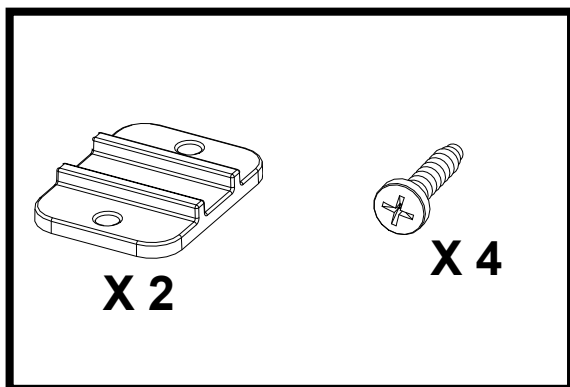

X 2

X 2

X 2

X 4

120 LTR

140LTR

X 2

ITEM	DESCRIPTION	QTY
1	MODULAR LIDSET	1
2	PEDAL FRAME ASSEMBLY	1
3	MODULAR WASTE BASE	1
4	UPRIGHT	1
5	PEDAL ROD	1
6	REPLACEMENT 70LTR POLYBAGS(NOT SHOWN)	1X10
7	REPLACEMENT 120LTR POLYBAGS(NOT SHOWN)	1X10