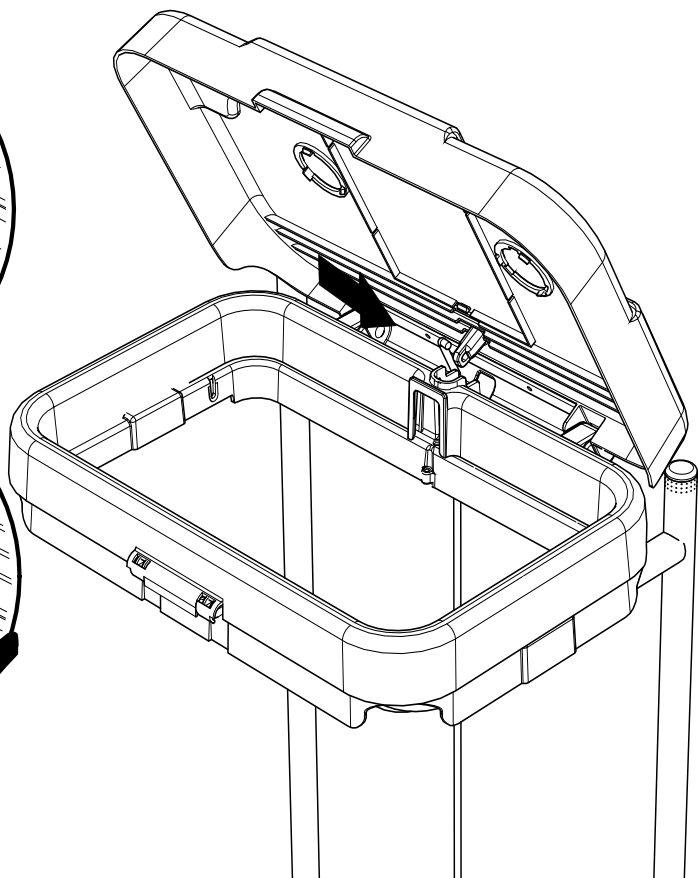

X 2

X 2

X 2

X 4

120 LTR

140LTR

X 2

ITEM	DESCRIPTION	QTY
1	MODULAR LIDSET	1
2	PEDAL FRAME ASSEMBLY	1
3	MODULAR WASTE BASE	1
4	UPRIGHT	1
5	PEDAL ROD	1
6	REPLACEMENT 70LTR POLYBAGS(NOT SHOWN)	1X10
7	REPLACEMENT 120LTR POLYBAGS(NOT SHOWN)	1X10