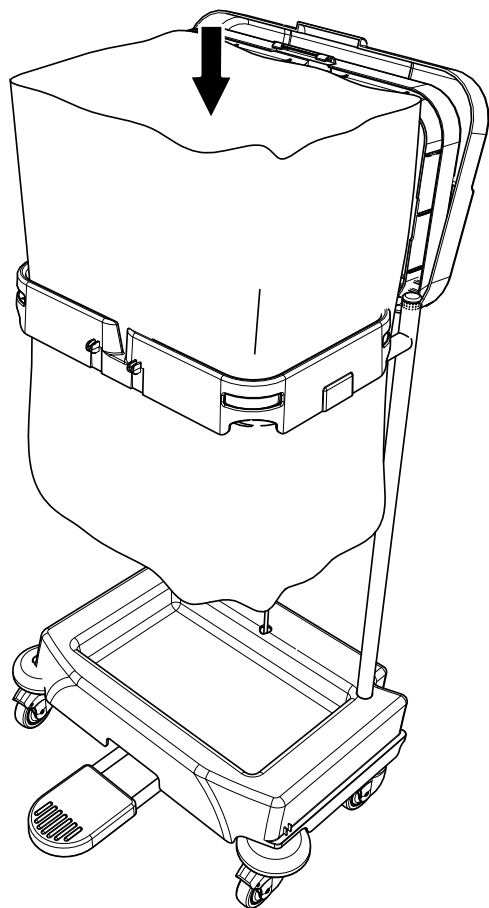

X 2

X 2

X 2

X 4

120 LTR

140LTR

X 2

ITEM	DESCRIPTION	QTY
1	MODULAR LIDSET	1
2	PEDAL FRAME ASSEMBLY	1
3	MODULAR WASTE BASE	1
4	UPRIGHT	1
5	PEDAL ROD	1
6	REPLACEMENT 70LTR POLYBAGS(NOT SHOWN)	1X10
7	REPLACEMENT 120LTR POLYBAGS(NOT SHOWN)	1X10