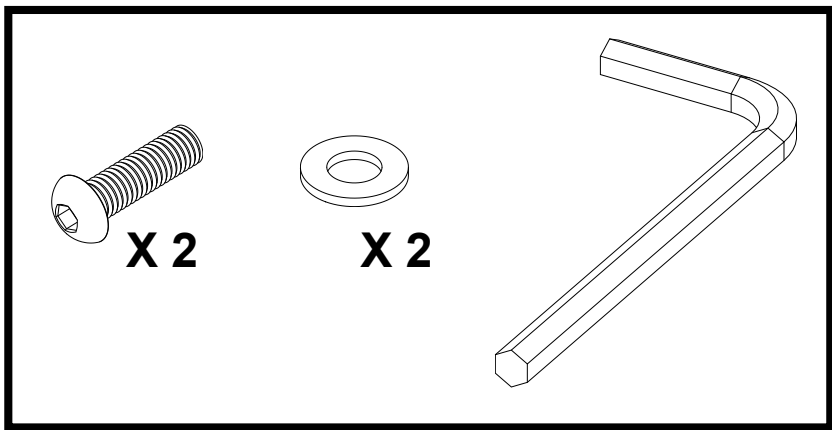

X 2

X 2

X 2

X 4

120 LTR

140LTR

X 2

ITEM	DESCRIPTION	QTY
1	MODULAR LIDSET	1
2	PEDAL FRAME ASSEMBLY	1
3	MODULAR WASTE BASE	1
4	UPRIGHT	1
5	PEDAL ROD	1
6	REPLACEMENT 70LTR POLYBAGS(NOT SHOWN)	1X10
7	REPLACEMENT 120LTR POLYBAGS(NOT SHOWN)	1X10