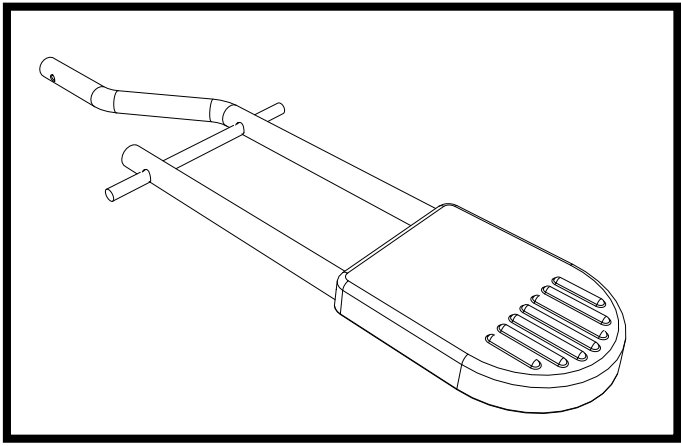

X 2

X 2

X 2

X 4

120 LTR

140LTR

X 2

ITEM	DESCRIPTION	QTY
1	MODULAR LIDSET	1
2	PEDAL FRAME ASSEMBLY	1
3	MODULAR WASTE BASE	1
4	UPRIGHT	1
5	PEDAL ROD	1
6	REPLACEMENT 70LTR POLYBAGS(NOT SHOWN)	1X10
7	REPLACEMENT 120LTR POLYBAGS(NOT SHOWN)	1X10