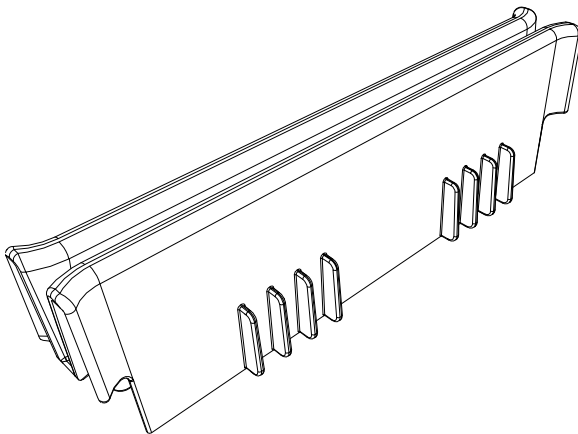

X 2

X 2

X 2

X 4

120 LTR

140LTR

X 2

ITEM	DESCRIPTION	QTY
1	MODULAR LIDSET	1
2	PEDAL FRAME ASSEMBLY	1
3	MODULAR WASTE BASE	1
4	UPRIGHT	1
5	PEDAL ROD	1
6	REPLACEMENT 70LTR POLYBAGS(NOT SHOWN)	1X10
7	REPLACEMENT 120LTR POLYBAGS(NOT SHOWN)	1X10