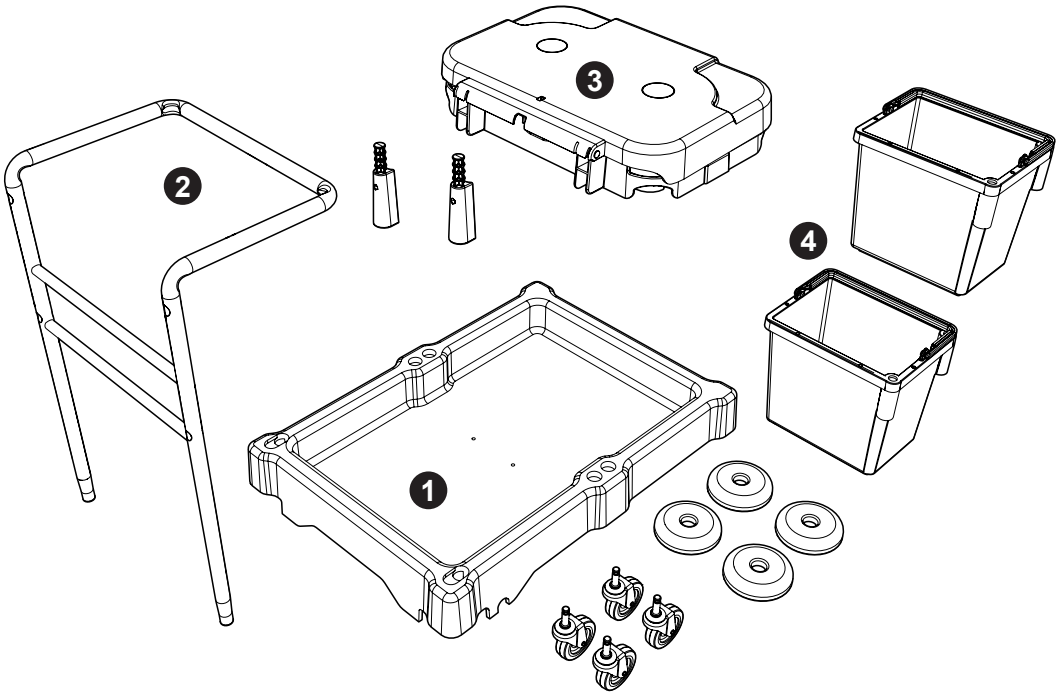

SM-1405

Numatic

numatic.com

Original Instructions

0.45 HR

Item	Description	Qty
1	Mini trolley base	1
2	Upright frame assembly	1
3	3 piece lidset	1
4	5ltr swing pail	2

219555
M8 25mm Socket Bolt

219076
M5 Nylon Insert Nut

219554
Allen Key

204062
4" Castor
204113
5" Castor

221154
M8

223316
Swing Pail Mount

221150
M5 x 45mm

227479
Buffer