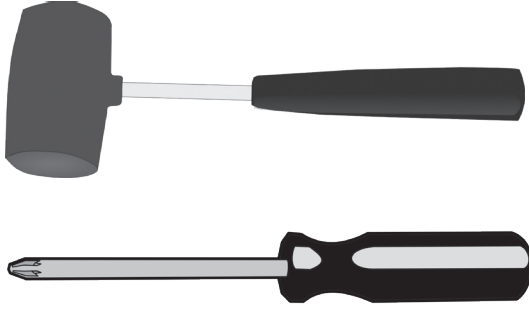

SM-1405

Numatic

numatic.com

Original Instructions

0.45 HR

Item	Description	Qty
1	Mini trolley base	1
2	Upright frame assembly	1
3	3 piece lidset	1
4	5ltr swing pail	2

219555
M8 25mm Socket Bolt

219076
M5 Nylon Insert Nut

219554
Allen Key

204062
4" Castor
204113
5" Castor

221154
M8

223316
Swing Pail Mount

221150
M5 x 45mm

227479
Buffer