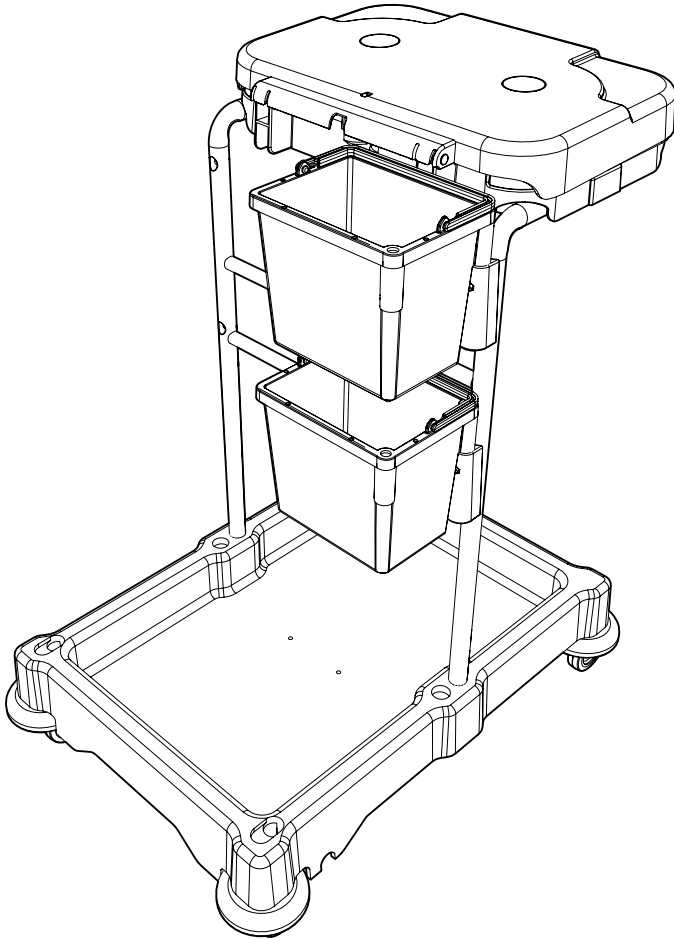

SM-1405

Numatic

numatic.com

Original Instructions

0.45 HR

Item	Description	Qty
1	Mini trolley base	1
2	Upright frame assembly	1
3	3 piece lidset	1
4	5ltr swing pail	2

219555
M8 25mm Socket Bolt

219076
M5 Nylon Insert Nut

219554
Allen Key

204062
4" Castor
204113
5" Castor

221154
M8

223316
Swing Pail Mount

221150
M5 x 45mm

227479
Buffer